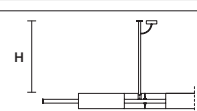

SOUND ROD S1**

H A: 11 cm / 4.33"
B: 31 cm / 12.20"
C: 51 cm / 20.08"

SOUND ROD S6**

H A: 30 cm / 11.81"
B: 50 cm / 19.68"
C: 70 cm / 27.55"

SOUND ROD BIL5 - BIL3****

H A: 30 cm / 11.81"
B: 50 cm / 19.68"
C: 70 cm / 27.55"