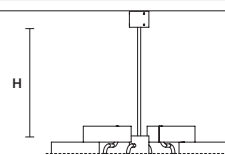

SOUND OR6

L 120 cm / 47.24"
SP 80 cm / 31.49"
H 11 cm / 4.33"

STANDARD LIGHTING  
6xG9x10 W MAX (NOT INCL.)

INTEGRATED LED LIGHTING    
UP 26,5 W CRI>90
3000 K – 3900 NOMINAL LM
DOWN 26,5 W CRI>90
3000 K – 3900 NOMINAL LM
DIMM 1-10V + DALI + PUSH

SOUND OR3

L 60 cm / 23.62"
SP 56 cm / 22.04"
H 11 cm / 4.33"

STANDARD LIGHTING  
3xG9x10 W MAX (NOT INCL.)

INTEGRATED LED LIGHTING    
UP 13,5 W CRI>90
3000 K – 1950 NOMINAL LM
DOWN 13,5 W CRI>90
3000 K – 1950 NOMINAL LM
DIMM 1-10V + PUSH

ACCESSORIES

** IT IS POSSIBLE TO CHOOSE A SPECIFIC HEIGHT FOR FIXED ROD OF ITEMS SOUND S1, SOUND S6, SOUND BIL5, SOUND BIL3. WHEN NOT SPECIFIED IN THE ORDER CONFIRMATION, THE STANDARD HEIGHT FOR THE ROD IS "B".
È POSSIBILE SCEGLIERE UN'ALTEZZA SPECIFICA PER LE ASTE RIGIDE DEGLI ARTICOLI SOUND S1, SOUND S6, SOUND BIL5, SOUND BIL3. SE NON SPECIFICATO IN FASE D'ORDINE, L'ALTEZZA DELL'ASTA RIGIDA STANDARD È "B".

SOUND ROD S1**

H A: 11 cm / 4.33"
B: 31 cm / 12.20"
C: 51 cm / 20.08"

SOUND ROD S6**

H A: 30 cm / 11.81"
B: 50 cm / 19.68"
C: 70 cm / 27.55"

SOUND ROD BIL5 - BIL3****

H A: 30 cm / 11.81"
B: 50 cm / 19.68"
C: 70 cm / 27.55"